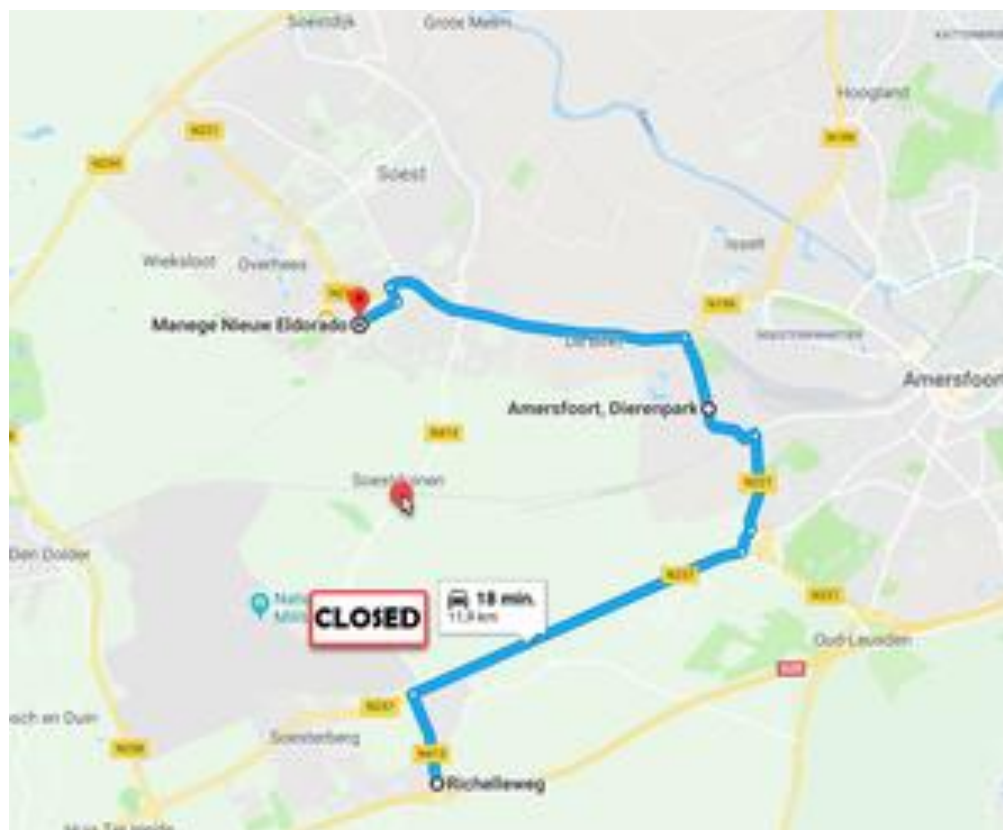

## DIT IS DE **DEFINITIEVE STARTLIJST** VAN 03-06-2018

GELIEVE GEPAST BETALEN OF PINNEN OP DE WEDSTRIJDDAG AAN DE BAR. HET PARKEER TERREIN IS BESTEMD VOOR TRAILERS EN VRACHTWAGENS, IVM DE BEPERKTE RUIMTE GOED AANSLUITEND PARKEREN. PERSONEN AUTO'S SVP PARKEREN OP HET NAASTGELEGEN TERREIN VAN DE BLAUWE VOGEL. KOM OP TIJD IN VERBAND MET IN/UITLOPEN!!!  
(PONY B/L € 8,- PONY M € 9,- /PAARD €12,50 PER PROEF)

### Omleiding vanuit Soesterberg

A.s. zaterdag en zondag is de doorgaande weg vanaf A28 afrit Soest / Soesterberg, de Soesterbergsestraat (N413), ter hoogte van

Soestduinen in verband met werkzaamheden afgesloten.  
Gemotoriseerd verkeer moet dan via Amersfoort of Den Dolder rijden. Houd rekening met 20 minuten extra reistijd.